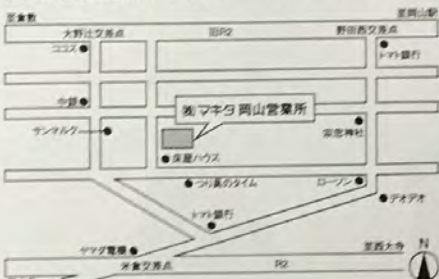

本チラシに掲載の価格は全て標準小売価格(消費税別)です。

40Vmax19/10

粗品お引換券

日時 会場

12月 **14** (土) 日 午前9:00~午後6:00

(株)マキタ岡山営業所

岡山市北区今7丁目21-19 TEL(086)243-4723 FAX(086)243-1466

〈お客様各位へ〉